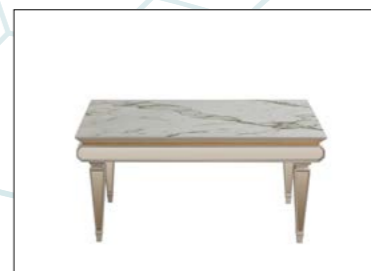

ORTA SEHPA
G/W : 104 D/D : 67 Y:H : 52