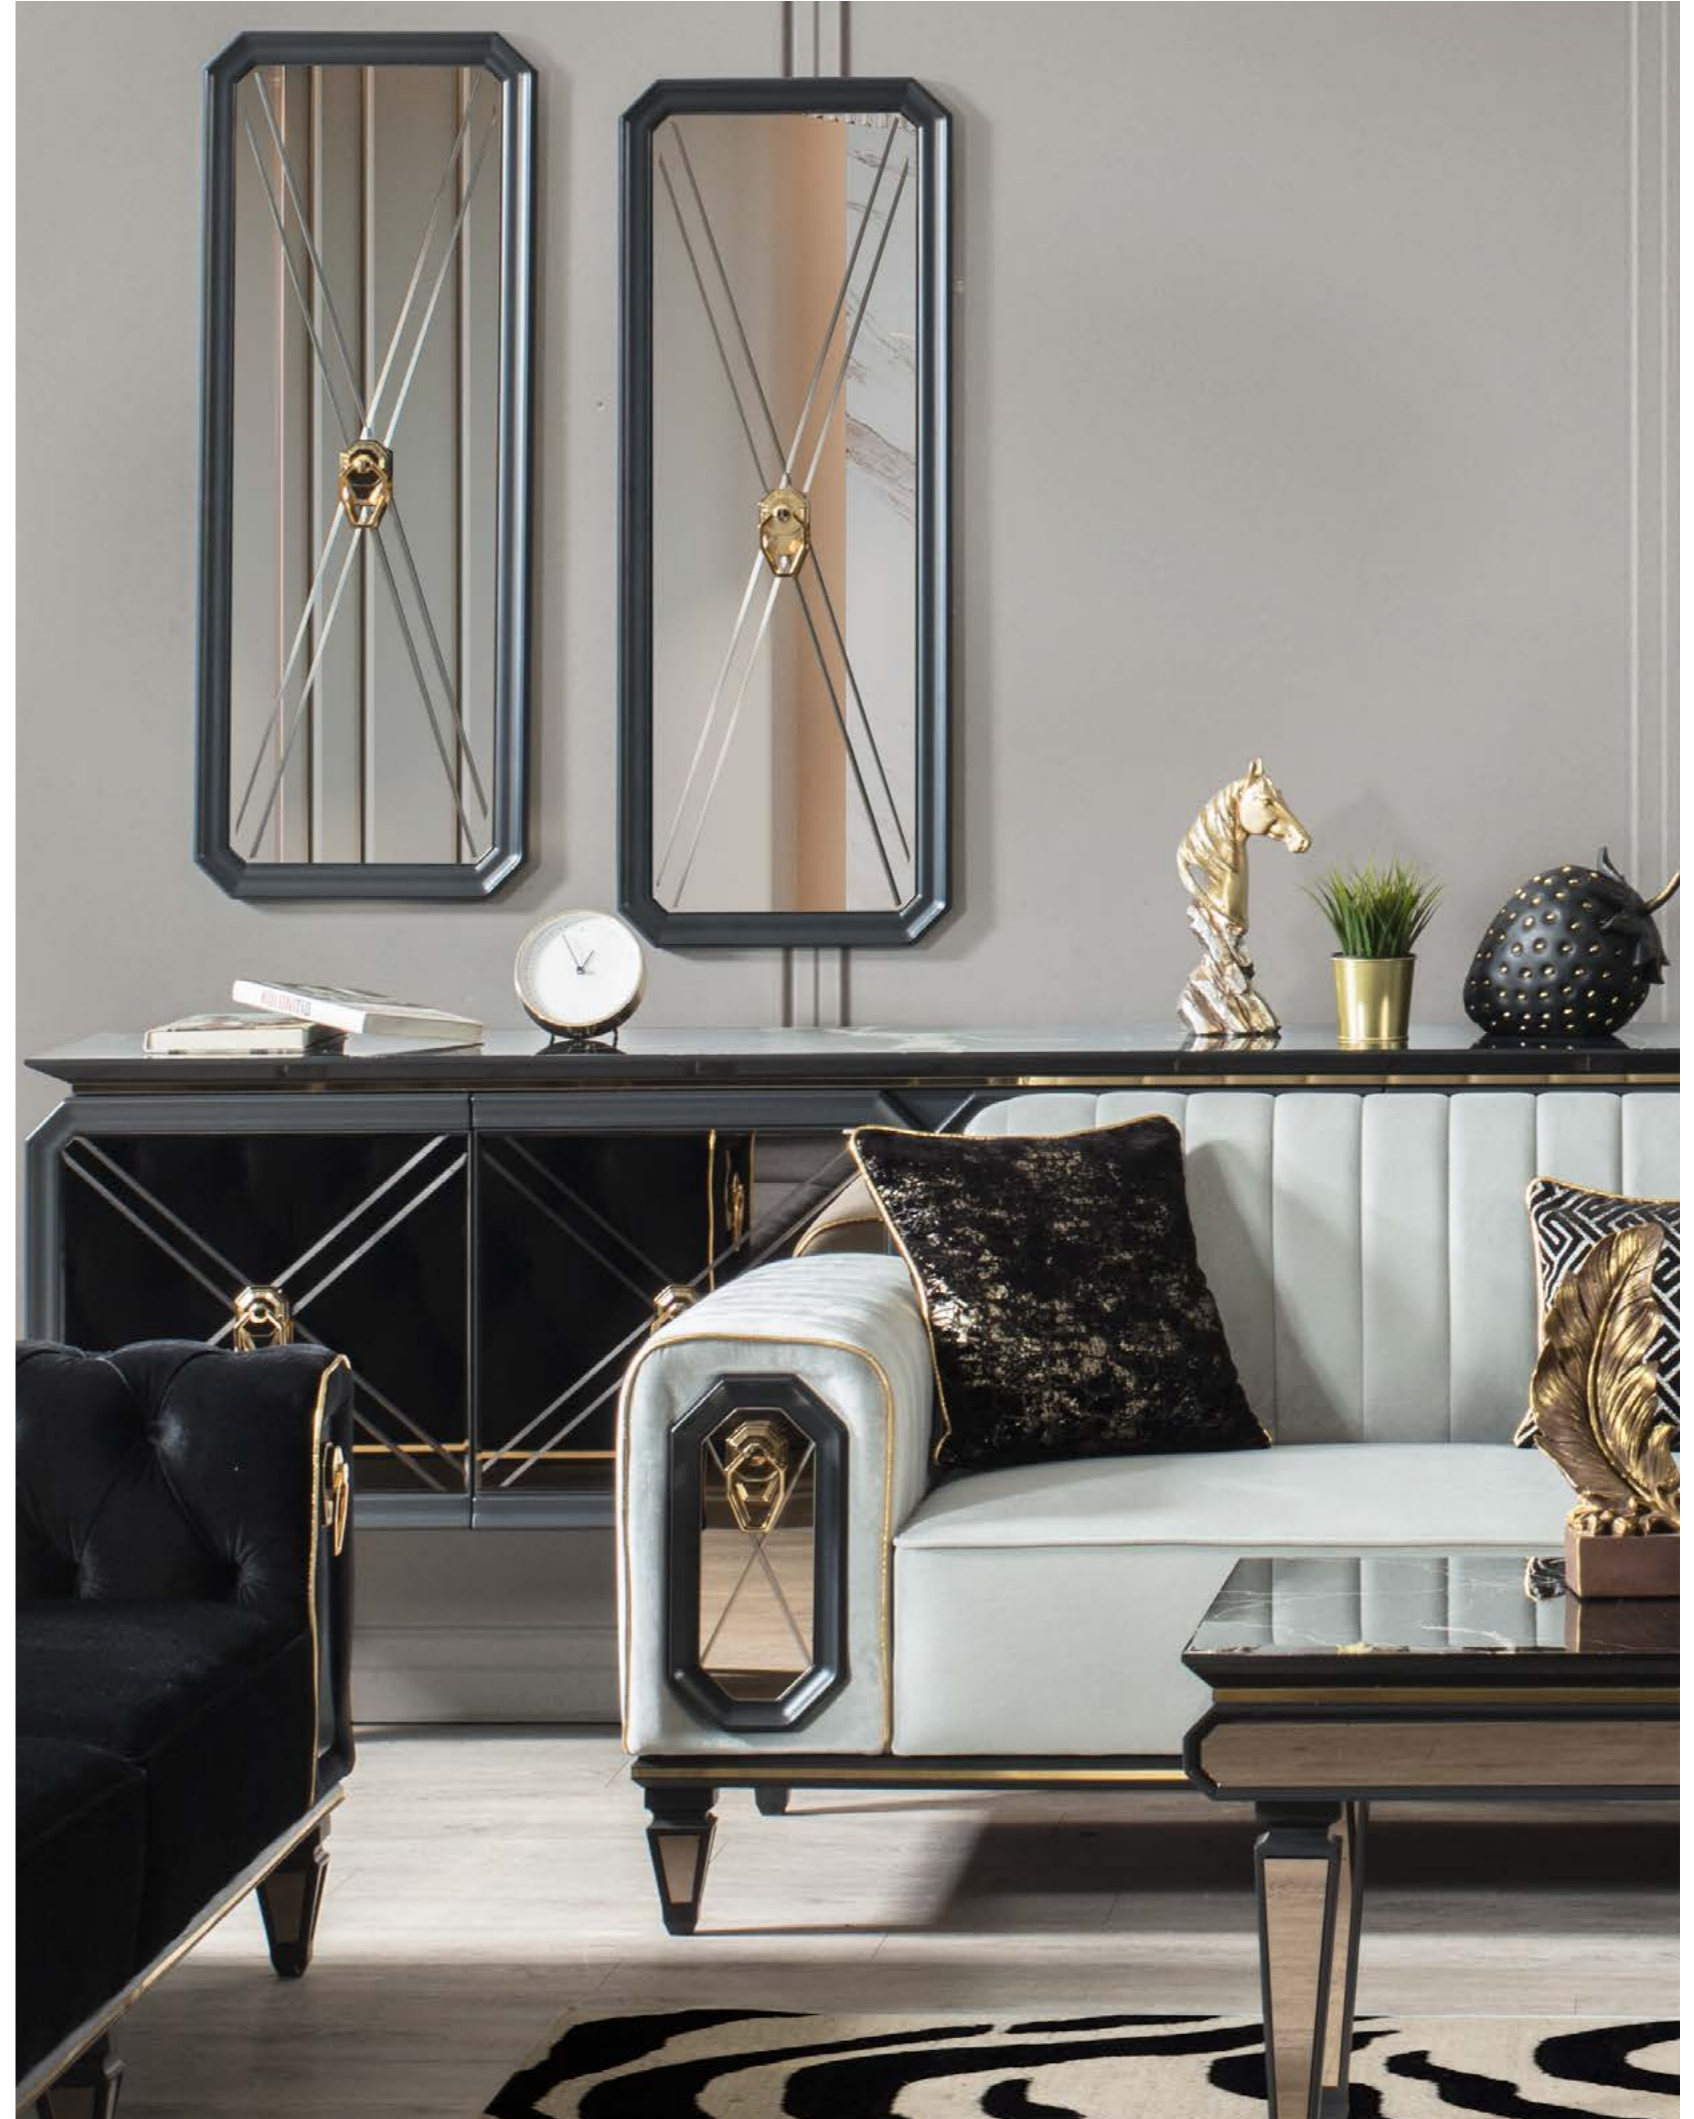

**A MODERN
DREAM**

Her salon kullanışlı mobilyaları hak eder, her ev sahibi güzel mobilyalara sahip olmak ister. Estetik duruşu, kaliteli malzemesi ve mekana uyum sağlayan boyutuyla farklı bir hava katan görünüme sahip.